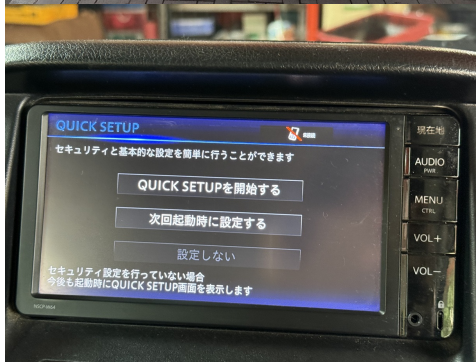

タウンエースV

免許種類	オートマ
燃料	ガソリン
シフト	オートマ
定員(人)	5
禁煙車	○
ETC車載器	○
バックカメラ	—
カーナビ	NSCP-W64

全長(cm)	100
幅(cm)	100
高さ(cm)	100
最大積載量(kg)	1,350
荷室 奥行(cm)	200
荷室 幅(cm)	200
荷室 高さ(cm)	200

オプション
台車・毛布・ブルーシート等